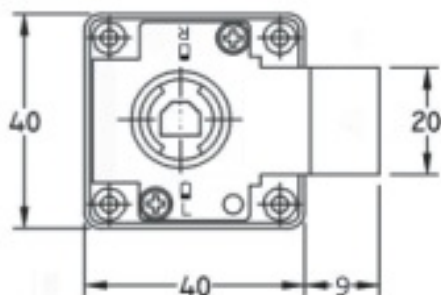

Aufschraubschloss einstellbar auf rechts- bzw. linksschließend, Dornmaß 25mm
 Rim lock adjustable right or left , backset 25mm

Material: Zamak / Zinc alloy

20 / 100

Oberfläche / Finish

Art. No.

Vernickelt / Nickel plated

1061.000

Ø 3,5mm

↑
Rechts
 Right

↑
Links
 Left

Stellung des Schiebers in Schließposition
 Position of the pin in closing position