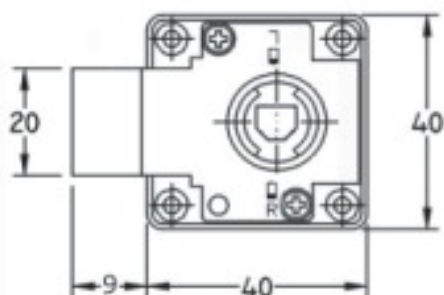

Aufschraubschloss einstellbar auf rechts- bzw. linksschließend, Dornmaß 25mm
 Rim lock adjustable right or left , backset 25mm

Material: Zamak / Zinc alloy

20 / 100

Oberfläche / Finish

Art. No.

Vernickelt / Nickel plated

1061.000

Ø 3,5mm

↑
Rechts
 Right

↑
Links
 Left

Stellung des Schiebers in Schließposition
 Position of the pin in closing position