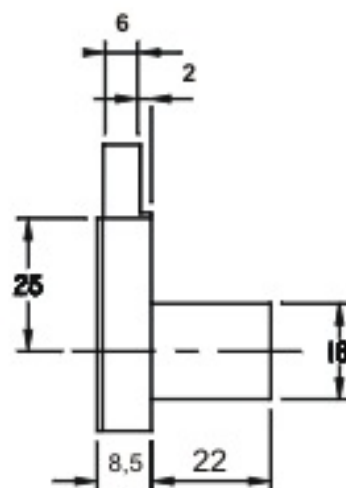

Aufschraubschloss einstellbar auf rechts- bzw. linksschließend, Dornmaß 25mm
 Rim lock adjustable right or left , backset 25mm

Material: Zamak / Zinc alloy

20 / 100

Oberfläche / Finish

Art. No.

Vernickelt / Nickel plated

1061.000

Ø 3,5mm

↑
Rechts
 Right

↑
Links
 Left

Stellung des Schiebers in Schließposition
 Position of the pin in closing position